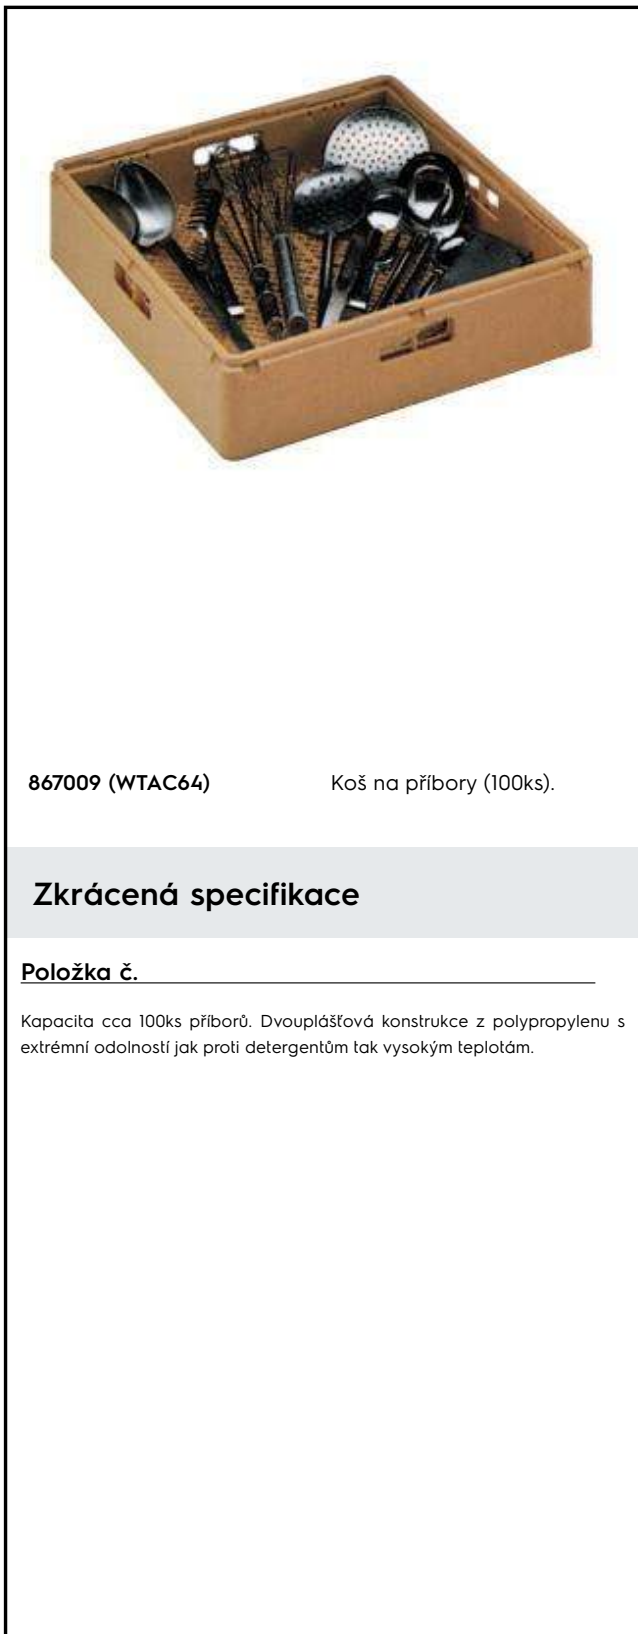

Mycí koše Na PŘÍBORY (hnědý)

POL. #: _____

MODEL #: _____

PROJEKT # _____

SIS # _____

AIA # _____

867009 (WTAC64)

Koš na příbory (100ks).

Zkrácená specifikace

Položka č. _____

Kapacita cca 100ks příborů. Dvouplášťová konstrukce z polypropylenu s extrémní odolností jak proti detergentům tak vysokým teplotám.

Hlavní funkce a vlastnosti

- Možnost stohování košů pro maximalní využití skladovacího prostoru.
- Extrémní odolnost jak proti chemickým detergentům, tak vysokým teplotám.
- Díky modulovému "click" systému a snadnému upevňování vnitřních konstrukcí a výškových nástaveb lze koše rychle připravit pro různá použití.

Konstrukce

- Používaný výrobní materiál je vodoodpudivý a napomáhá správnému směřování proudu vody během mytí.
- Dvouplášťová konstrukce z polypropylenu pro zesílení a pružnost.
- Hladké povrchy a oblé rohy zabraňují usazování nečistot a zaručují perfektní hygienu.